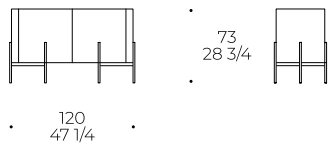

# Madia Caillou

MADIA / CUPBOARD / BUFFET

code: **CMB**

**Struttura e ante:** legno MDF spessore 18 mm, laccatura (RAL) o finitura effetto essenza a scelta  
**Piano (opzionale):** vetro retrolaccato o in ceramica spessore 6 mm  
**Piede:** piede in metallo verniciato a polvere

**Frame and doors:** 18 mm thick MDF wood, lacquer (RAL) or wood effect finish of your choice  
**Top (optional):** 6 mm thick back-lacquered or ceramic glass  
**Foot:** powder-coated metal foot

**Structure et portes:** bois MDF de 18 mm d'épaisseur, laqué (RAL) ou finition effet bois au choix.  
**Dessus (en option):** verre laqué au verso de 6 mm d'épaisseur ou verre céramique  
**Pied:** pied en métal peint par poudrage