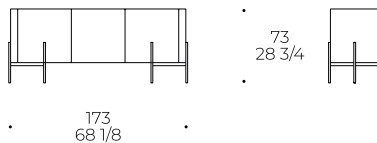

# Madia Caillou

MADIA / CUPBOARD / BUFFET

code: **CMB**

**Struttura e ante:** legno MDF spessore 18 mm, laccatura (RAL) o finitura effetto essenza a scelta  
**Piano (opzionale):** vetro retrolaccato o in ceramica spessore 6 mm  
**Piede:** piede in metallo verniciato a polvere

**Frame and doors:** 18 mm thick MDF wood, lacquer (RAL) or wood effect finish of your choice  
**Top (optional):** 6 mm thick back-lacquered or ceramic glass  
**Foot:** powder-coated metal foot

**Structure et portes:** bois MDF de 18 mm d'épaisseur, laqué (RAL) ou finition effet bois au choix.  
**Dessus (en option):** verre laqué au verso de 6 mm d'épaisseur ou verre céramique  
**Pied:** pied en métal peint par poudrage

Madia bassa 120  
Low cupboard 120  
Buffet 120

Madia bassa 173  
Low cupboard 173  
Buffet 173

Madia bassa 226  
Low cupboard 226  
Buffet 226

Madia alta 120  
High cupboard 120  
Haut buffet 120

code: **CSE**