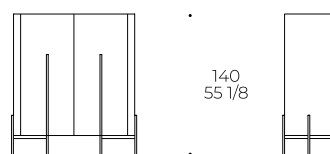

# Madia Caillou

MADIA / CUPBOARD / BUFFET

code: **CMB**

**Struttura e ante:** legno MDF spessore 18 mm, laccatura (RAL) o finitura effetto essenza a scelta  
**Piano (opzionale):** vetro retrolaccato o in ceramica spessore 6 mm  
**Piede:** piede in metallo verniciato a polvere

**Frame and doors:** 18 mm thick MDF wood, lacquer (RAL) or wood effect finish of your choice  
**Top (optional):** 6 mm thick back-lacquered or ceramic glass  
**Foot:** powder-coated metal foot

**Structure et portes:** bois MDF de 18 mm d'épaisseur, laqué (RAL) ou finition effet bois au choix.  
**Dessus (en option):** verre laqué au verso de 6 mm d'épaisseur ou verre céramique  
**Pied:** pied en métal peint par poudrage

Madia bassa 120  
Low cupboard 120  
Buffet 120

Madia bassa 173  
Low cupboard 173  
Buffet 173

Madia bassa 226  
Low cupboard 226  
Buffet 226

Madia alta 120  
High cupboard 120  
Haut buffet 120

code: **CSE**