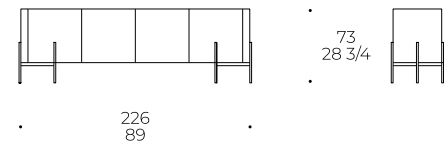

# Madia Caillou

MADIA / CUPBOARD / BUFFET

code: **CMB**

**Struttura e ante:** legno MDF spessore 18 mm, laccatura (RAL) o finitura effetto essenza a scelta  
**Piano (opzionale):** vetro retrolaccato o in ceramica spessore 6 mm  
**Piede:** piede in metallo verniciato a polvere

**Frame and doors:** 18 mm thick MDF wood, lacquer (RAL) or wood effect finish of your choice  
**Top (optional):** 6 mm thick back-lacquered or ceramic glass  
**Foot:** powder-coated metal foot

**Structure et portes:** bois MDF de 18 mm d'épaisseur, laqué (RAL) ou finition effet bois au choix.  
**Dessus (en option):** verre laqué au verso de 6 mm d'épaisseur ou verre céramique  
**Pied:** pied en métal peint par poudrage

Madia bassa 120  
Low cupboard 120  
Buffet 120

Madia bassa 173  
Low cupboard 173  
Buffet 173

Madia bassa 226  
Low cupboard 226  
Buffet 226

Madia alta 120  
High cupboard 120  
Haut buffet 120

code: **CSE**