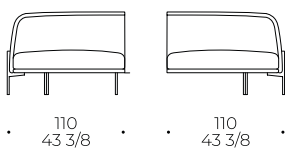

Divano Caillou componibile

DIVANO COMPONENTE / SECTIONAL SOFA / CANAPÉ COMPOSABLE

code: **CL1**

Struttura: abete massello, multistrato, fibra di legno, rivestito da accoppiato in fibra di poliestere 340 gr/m²

Piano di molleggio: cinghie elastiche

Imbottitura seduta: poliuretano densità 35 kg/m³ con plumette di fibra vergine di poliestere e fibra di poliestere 250 gr/m²

Imbottitura schienale/braccio: poliuretano densità 25-30 kg/m³ rivestito da accoppiato in fibra di poliestere 340 gr/m²

Piede: piede in metallo verniciato a polvere

Frame: solid fir wood, plywood, wood fiber, covered with polyester fiber wrap 340 gr/m²

Springing/webbing: elastic straps

Seat cushion: polyurethane foam density 35 kg/m³ covered by a virgin polyester fiber plumette and polyester fiber wrap 250 gr/m²

Back cushion/armrest: polyurethane foam density 25-30 kg/m³ covered with polyester fiber wrap 340 gr/m²

Foot: powder-coated metal foot

Structure: sapin massif, multiplis de bois, fibre de bois, recouvert de fibre polyester 340 gr/m²

Suspension: sangles élastiques

Garnissage assise: mousse densité 35 kg/m³ recouverte de plumette de fibre de polyester vierge et fibre polyester 250 gr/m²

Garnissage dossier/accoudoir: mousse densité 25-30 kg/m³ recouverte de fibre polyester 340 gr/m²

Piètement: pied en métal peint par poudre

110
43 3/8

110
43 3/8

29

28

Elemento 1 posto Br Sx (29) / Dx (28)
1 seater element L (29) / R (28) Arm
Élément 1 place Br G (29) / D (28)

165
65

165
65

27

26

Elemento 2 posti Br Sx (27) / Dx (26)
2 seater element L (27) / R (26) Arm
Élément 2 places Br G (27) / D (26)

79
31 1/8

45
17 3/4

95
37 3/8

125
49 1/4

95
37 3/8

23

79
31 1/8

45
17 3/4

Elemento ad angolo
Corner element
Angle rond

code: CSE

50
19 3/4

25
9 7/8

AVA