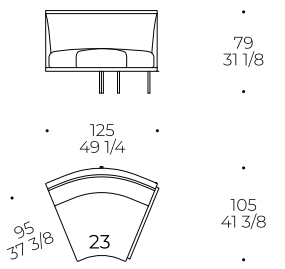

27

26

Elemento 2 posti Br Sx (27) / Dx (26)
2 seater element L (27) / R (26) Arm
Élément 2 places Br G (27) / D (26)

79
31 1/8

45
17 3/4

95
37 3/8

125
49 1/4

95
37 3/8

23

79
31 1/8

45
17 3/4

Elemento ad angolo
Corner element
Angle rond

code: CSE

50
19 3/4

25
9 7/8

AVA