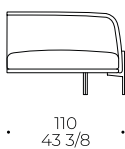

Divano Caillou componibile

DIVANO COMPONENTE / SECTIONAL SOFA / CANAPÉ COMPOSABLE

code: **CL1**

Struttura: abete massello, multistrato, fibra di legno, rivestito da accoppiato in fibra di poliestere 340 gr/m²

Piano di molleggio: cinghie elastiche

Imbottitura seduta: poliuretano densità 35 kg/m³ con plumette di fibra vergine di poliestere e fibra di poliestere 250 gr/m²

Imbottitura schienale/braccio: poliuretano densità 25-30 kg/m³ rivestito da accoppiato in fibra di poliestere 340 gr/m²

Piede: piede in metallo verniciato a polvere

Frame: solid fir wood, plywood, wood fiber, covered with polyester fiber wrap 340 gr/m²

Springing/webbing: elastic straps

Seat cushion: polyurethane foam density 35 kg/m³ covered by a virgin polyester fiber plumette and polyester fiber wrap 250 gr/m²

Back cushion/armrest: polyurethane foam density 25-30 kg/m³ covered with polyester fiber wrap 340 gr/m²

Foot: powder-coated metal foot

Structure: sapin massif, multiplis de bois, fibre de bois, recouvert de fibre polyester 340 gr/m²

Suspension: sangles élastiques

Garnissage assise: mousse densité 35 kg/m³ recouverte de plumette de fibre de polyester vierge et fibre polyester 250 gr/m²

Garnissage dossier/accoudoir: mousse densité 25-30 kg/m³ recouverte de fibre polyester 340 gr/m²

Piètement: pied en métal peint par poudre

110
43 3/8

110
43 3/8

29

28

Elemento 1 posto Br Sx (29) / Dx (28)
1 seater element L (29) / R (28) Arm
Élément 1 place Br G (29) / D (28)

165
65

165
65

27

26

Elemento 2 posti Br Sx (27) / Dx (26)
2 seater element L (27) / R (26) Arm
Élément 2 places Br G (27) / D (26)

79
31 1/8

45
17 3/4

95
37 3/8

125
49 1/4

95
37 3/8

23

79
31 1/8

45
17 3/4

Elemento ad angolo
Corner element
Angle rond

code: CSE

50
19 3/4

25
9 7/8

AVA