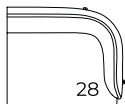

Piètement: pied en métal peint par poudre

110
43 3/8

110
43 3/8

29

28

Elemento 1 posto Br Sx (29) / Dx (28)
1 seater element L (29) / R (28) Arm
Élément 1 place Br G (29) / D (28)

165
65

165
65

27

26

Elemento 2 posti Br Sx (27) / Dx (26)
2 seater element L (27) / R (26) Arm
Élément 2 places Br G (27) / D (26)

79
31 1/8

45
17 3/4

95
37 3/8

125
49 1/4

95
37 3/8