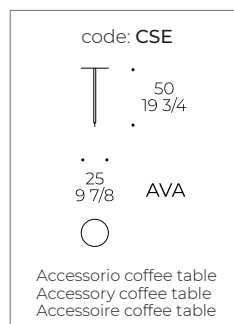

27

26

Elemento 2 posti Br Sx (27) / Dx (26)
2 seater element L (27) / R (26) Arm
Élément 2 places Br G (27) / D (26)

79
31 1/8

45
17 3/4

95
37 3/8

125
49 1/4

95
37 3/8

23

79
31 1/8

45
17 3/4

Elemento ad angolo
Corner element
Angle rond

code: CSE

50
19 3/4

25
9 7/8

AVA