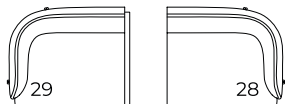

110
43 3/8

29