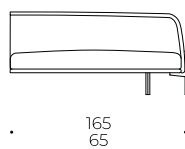

Suspension: sangles élastiques

Garnissage assise: mousse densité 35 kg/m³ recouverte de plumette de fibre de polyester vierge et fibre polyester 250 gr/m²

Garnissage dossier/accoudoir: mousse densité 25-30 kg/m³ recouverte de fibre polyester 340 gr/m²

Piètement: pied en métal peint par poudre

110
43 3/8

110
43 3/8

29

28

Elemento 1 posto Br Sx (29) / Dx (28)
1 seater element L (29) / R (28) Arm
Élément 1 place Br G (29) / D (28)

165
65

165
65

27

26

Elemento 2 posti Br Sx (27) / Dx (26)
2 seater element L (27) / R (26) Arm
Élément 2 places Br G (27) / D (26)

79
31 1/8

45
17 3/4

95
37 3/8

125
49 1/4

95
37 3/8