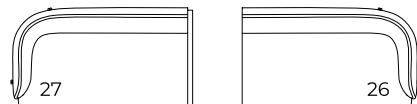

Suspension: sangles élastiques

Garnissage assise: mousse densité 35 kg/m³ recouverte de plumette de fibre de polyester vierge et fibre polyester 250 gr/m²

Garnissage dossier/accoudoir: mousse densité 25-30 kg/m³ recouverte de fibre polyester 340 gr/m²

Piètement: pied en métal peint par poudre

110
43 3/8

110
43 3/8

29

28

Elemento 1 posto Br Sx (29) / Dx (28)
1 seater element L (29) / R (28) Arm
Élément 1 place Br G (29) / D (28)

165
65

165
65

27

26

Elemento 2 posti Br Sx (27) / Dx (26)
2 seater element L (27) / R (26) Arm
Élément 2 places Br G (27) / D (26)

79
31 1/8

45
17 3/4

95
37 3/8

125
49 1/4

95
37 3/8