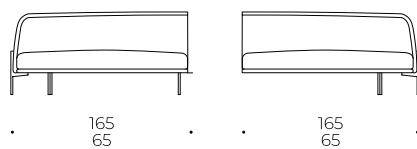

Suspension: sangles élastiques

Garnissage assise: mousse densité 35 kg/m³ recouverte de plumette de fibre de polyester vierge et fibre polyester 250 gr/m²

Garnissage dossier/accoudoir: mousse densité 25-30 kg/m³ recouverte de fibre polyester 340 gr/m²

Piètement: pied en métal peint par poudre

110
43 3/8

110
43 3/8

29

28

Elemento 1 posto Br Sx (29) / Dx (28)
1 seater element L (29) / R (28) Arm
Élément 1 place Br G (29) / D (28)

165
65

165
65

27

26

Elemento 2 posti Br Sx (27) / Dx (26)
2 seater element L (27) / R (26) Arm
Élément 2 places Br G (27) / D (26)

79
31 1/8

45
17 3/4

95
37 3/8

125
49 1/4

95
37 3/8