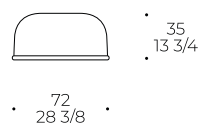

Ensemble Caillou outdoor

SISTEMA DI SEDUTE / SEATING SYSTEM / SYSTÈME D'ASSISES

code: **COD**

TAPPETO / CARPET / TAPIS

Imbottitura: trapuntato con imbottitura 1.000 gr in poliesteri

Padding: quilted with 1.000 gr polyester padding

Garnissage: matelassée avec garnissage en polyester 1.000 gr

MATERASSINO / PAD / MATELAS

Imbottitura: poliuretano dryfeell®s densità 31-34 kg/m³ accoppiato in fibra di poliesteri 250 gr/m²

Padding: dryfeell®s polyurethane, density 31-34 kg/m³, covered with polyester fiber wrap 250 gr/m²

Garnissage: mousse dryfeell® densité 31-34 kg/m³, recouverte de fibre polyester 250 gr/m²

SASSO / STONE / CAILLOU

Struttura/Imbottitura: poliuretano dryfeell®s densità 31-34 kg/m³ e poliuretano dryfeell®xs densità 21-24 kg/m³ accoppiato in fibra di poliesteri 250 gr/m²

Frame/Padding: dryfeell®s polyurethane density 31-34 kg/m³ and dryfeell®xs polyurethane density 21-24 kg/m³ covered with polyester fiber wrap 250 gr/m²

Structure/Garnissage: mousse dryfeell® densité 31-34 kg/m³ et mousse dryfeell®xs densité 21-24 kg/m³ recouverte de fibre polyester 250 gr/m²

Finiture / Finishings / Finitions

1. RIVESTIMENTO / COVERING / REVÊTEMENT
Tessuto da Esterno
Outdoor Fabric
Tissu D'extérieur

4. FILETTO / PIPING / PASSEPOIL
Tessuto da Esterno Nero
Black Outdoor Fabric
Tissu D'extérieur Noir

1.1 RIVESTIMENTO / COVERING / REVÊTEMENT
FILETTO / PIPING / PASSEPOIL
Tessuto da Esterno
Outdoor Fabric
Tissu D'extérieur

1.2 RIVESTIMENTO / COVERING / REVÊTEMENT
FILETTO / PIPING / PASSEPOIL
Tessuto da Esterno
Outdoor Fabric
Tissu D'extérieur

1.3 RIVESTIMENTO / COVERING / REVÊTEMENT
Tessuto da Esterno
Outdoor Fabric
Tissu D'extérieur