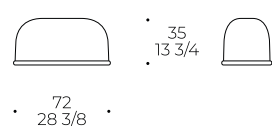

Ensemble Caillou outdoor

SISTEMA DI SEDUTE / SEATING SYSTEM / SYSTÈME D'ASSISES

code: **COD**

TAPPETO / CARPET / TAPIS

Imbottitura: trapuntato con imbottitura 1.000 gr in poliesteri

Padding: quilted with 1.000 gr polyester padding

Garnissage: matelassée avec garnissage en polyester 1.000 gr

MATERASSINO / PAD / MATELAS

Imbottitura: poliuretano dryfeell®s densità 31-34 kg/m³ accoppiato in fibra di poliesteri 250 gr/m²

Padding: dryfeell®s polyurethane, density 31-34 kg/m³, covered with polyester fiber wrap 250 gr/m²

Garnissage: mousse dryfeell® densité 31-34 kg/m³, recouverte de fibre polyester 250 gr/m²

SASSO / STONE / CAILLOU

Struttura/Imbottitura: poliuretano dryfeell®s densità 31-34 kg/m³ e poliuretano dryfeell®xs densità 21-24 kg/m³ accoppiato in fibra di poliesteri 250 gr/m²

Frame/Padding: dryfeell®s polyurethane density 31-34 kg/m³ and dryfeell®xs polyurethane density 21-24 kg/m³ covered with polyester fiber wrap 250 gr/m²

Structure/Garnissage: mousse dryfeell® densité 31-34 kg/m³ et mousse dryfeell®xs densité 21-24 kg/m³ recouverte de fibre polyester 250 gr/m²

Finiture / Finishings / Finitions

1. RIVESTIMENTO / COVERING / REVÊTEMENT
Tessuto da Esterno
Outdoor Fabric
Tissu D'extérieur

4. FILETTO / PIPING / PASSEPOIL
Tessuto da Esterno Nero
Black Outdoor Fabric
Tissu D'extérieur Noir

1.1 RIVESTIMENTO / COVERING / REVÊTEMENT
FILETTO / PIPING / PASSEPOIL
Tessuto da Esterno
Outdoor Fabric
Tissu D'extérieur

1.2 RIVESTIMENTO / COVERING / REVÊTEMENT
FILETTO / PIPING / PASSEPOIL
Tessuto da Esterno
Outdoor Fabric
Tissu D'extérieur

1.3 RIVESTIMENTO / COVERING / REVÊTEMENT
Tessuto da Esterno
Outdoor Fabric
Tissu D'extérieur