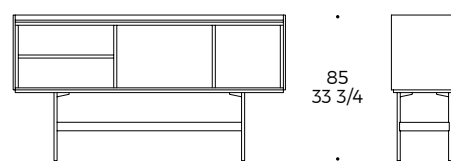

Cabinet Pixi

MADIA / CUPBOARD / BUFFET

code: **PXI**

Struttura: pannelli in particelle di legno e pannelli in fibra di legno media densità impiallacciati
Ante (optional): vetro cannettato temperato spessore 4mm e in alluminio spessore 2mm verniciato a polvere
Piede (optional): acciaio verniciato a polvere

Structure: panneaux de particules et panneaux de bois MDF plaqué
Portes (facultatif): verre trempé nervuré de 4 mm d'épaisseur et aluminium de 2 mm d'épaisseur peint par poudrage
Pied (facultatif): acier dans les finitions métalliques en collection

Madia alta 80
High cupboard 80
Haut buffet 80

Madia alta 120
High cupboard 120
Haut buffet 120

Madia alta 160
High cupboard 160
Haut buffet 160

Madia bassa 80
Low cupboard 80
Bas buffet 80

Madia bassa 120
Low cupboard 120
Bas buffet 120