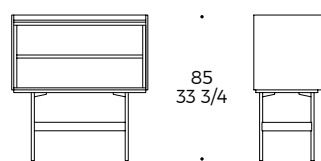

Madia alta 80
High cupboard 80
Haut buffet 80