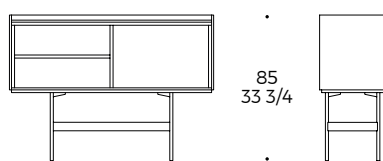

Madia alta 120
High cupboard 120
Haut buffet 120