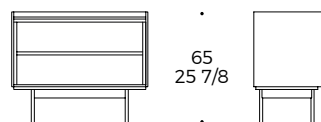

Structure: panneaux de particules et panneaux de bois MDF plaqué
Portes (facultatif): verre trempé nervuré de 4 mm d'épaisseur et aluminium de 2 mm d'épaisseur peint par poudrage
Pied (facultatif): acier dans les finitions métalliques en collection

Madia alta 80
High cupboard 80
Haut buffet 80

Madia alta 120
High cupboard 120
Haut buffet 120

Madia alta 160
High cupboard 160
Haut buffet 160

Madia bassa 80
Low cupboard 80
Bas buffet 80

Madia bassa 120
Low cupboard 120
Bas buffet 120