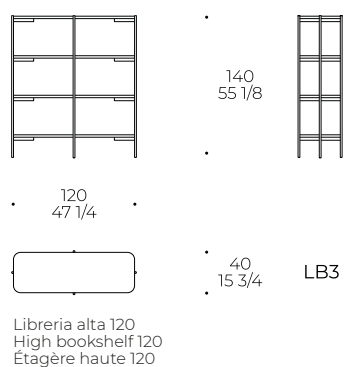

Libreria Caillou

LIBRERIA / BOOKSHELF / ÉTAGÈRE

code: **CMB**

Piano: legno MDF spessore 18 mm, laccatura (RAL) o finitura effetto essenza a scelta
Piede: piede in metallo verniciato a polvere

Top: 18 mm thick MDF wood, lacquer (RAL) or wood effect finish of your choice
Foot: powder-coated metal foot

Plateau: bois MDF de 18 mm d'épaisseur, laqué (RAL) ou finition à effet bois au choix
Pied: pied en métal peint par poudrage

Libreria bassa 120
Bookshelf 120
Étagère 120

Libreria bassa 173
Bookshelf 173
Étagère 173