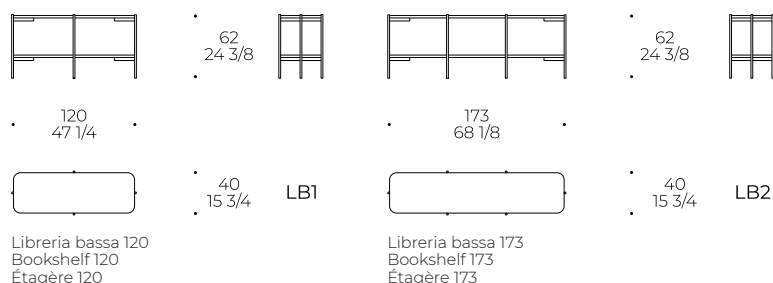

Libreria Caillou

LIBRERIA / BOOKSHELF / ÉTAGÈRE

code: **CMB**

Piano: legno MDF spessore 18 mm, laccatura (RAL) o finitura effetto essenza a scelta
Piede: piede in metallo verniciato a polvere

Top: 18 mm thick MDF wood, lacquer (RAL) or wood effect finish of your choice
Foot: powder-coated metal foot

Plateau: bois MDF de 18 mm d'épaisseur, laqué (RAL) ou finition à effet bois au choix
Pied: pied en métal peint par poudrage

Libreria bassa 120
Bookshelf 120
Étagère 120

Libreria bassa 173
Bookshelf 173
Étagère 173