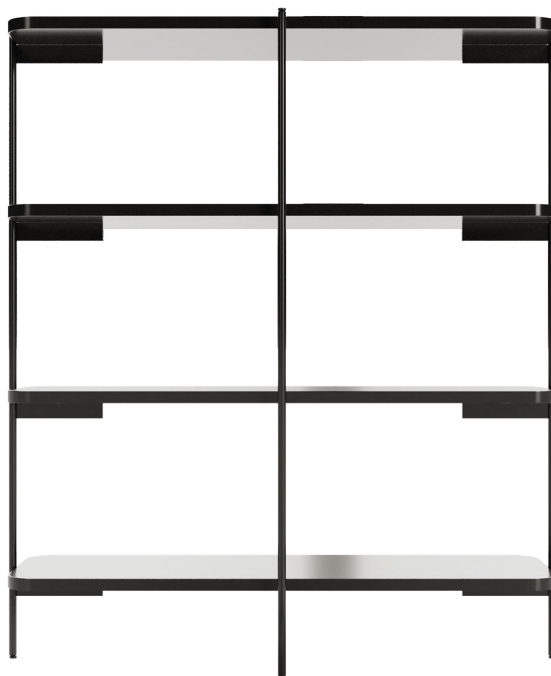

Libreria Caillou

LIBRERIA / BOOKSHELF / ÉTAGÈRE

code: **CMB**

Piano: legno MDF spessore 18 mm, laccatura (RAL) o finitura effetto essenza a scelta
Piede: piede in metallo verniciato a polvere

Top: 18 mm thick MDF wood, lacquer (RAL) or wood effect finish of your choice
Foot: powder-coated metal foot

Plateau: bois MDF de 18 mm d'épaisseur, laqué (RAL) ou finition à effet bois au choix
Pied: pied en métal peint par poudrage

Libreria bassa 120
Bookshelf 120
Étagère 120

Libreria bassa 173
Bookshelf 173
Étagère 173

Libreria alta 120
High bookshelf 120
Étagère haute 120

code: **CSE**

Accessorio coffee table
Accessory coffee table
Accessoire coffee table

AVB AVA

Finiture / Finishings / Finitions

- 3. **PIEDE / FOOT / PIED**
Metallo (Nero / Bianco / Champagne / Oro)
Metal (Black / White / Champagne / Gold)
Metal (Noir / Blanc / Champagne / Or)
- 10. **PIANO / TOP / PLATEAU**
Laccato (RAL) - effetto legno
Lacquered (RAL) - wood effect
Laqué (RAL) - aspect bois