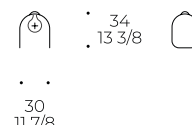

LT1

Lampada da tavolo piccola
Small table lamp
Petite lampe de table

LT2

Lampada da tavolo grande
Big table lamp
Grande lampe de table

LS1

Lampada a sospensione piccola
Small suspension lamp
Petit luminaire suspendu