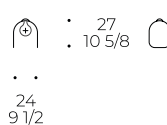

Lampada Caillou

LAMPADA / LAMP / LAMPE

code: **CMB**

Struttura: lamiera di metallo verniciata utilizzando le finiture metalliche a disposizione
Paralume: rotante in lamiera di metallo finito come la struttura

Structure: metal sheet painted using the available metal finishes
Lampshade: rotating metal sheet finished as the structure

Structure: tôle métallique peinte avec les finitions métalliques disponibles.
Abat-jour: tôle métallique tournante finie comme la structure

LT1

Lampada da tavolo piccola
Small table lamp
Petite lampe de table

LT2

Lampada da tavolo grande
Big table lamp
Grande lampe de table

LS1

Lampada a sospensione piccola
Small suspension lamp
Petit luminaire suspendu