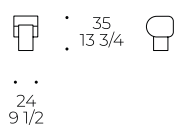

Lampada Caillou

LAMPADA / LAMP / LAMPE

code: **CMB**

Struttura: lamiera di metallo verniciata utilizzando le finiture metalliche a disposizione
Paralume: rotante in lamiera di metallo finito come la struttura

Structure: metal sheet painted using the available metal finishes
Lampshade: rotating metal sheet finished as the structure

Structure: tôle métallique peinte avec les finitions métalliques disponibles.
Abat-jour: tôle métallique tournante finie comme la structure