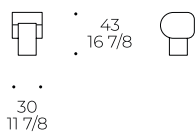

LT2

Lampada da tavolo grande
Big table lamp
Grande lampe de table