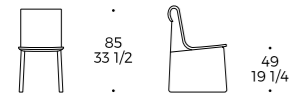

# Loose Curl

SEDIA / CHAIR / CHAISE

code: **LOC**

**Struttura:** legno curvato in multistrato  
**Piede:** metallo verniciato a polvere

**Frame:** bent plywood  
**Foot:** powder-coated metal foot

**Structure:** multiplis courbé  
**Piètement:** pied en métal peint par poudre

46  
18 1/8"

58  
22 7/8

SED

Sedia  
Chair  
Chaise