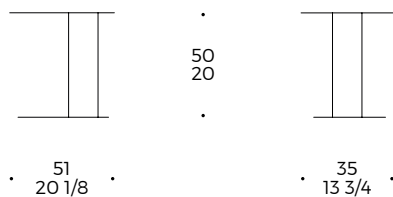

Tavolino
Coffee table
Table basse