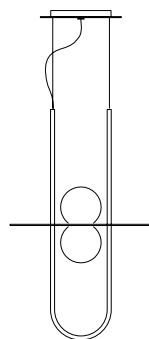

# Solaire

LAMPADA / LAMP / LAMPE

code: **SLR**

**Struttura:** acciaio nelle finiture per metalli in collezione  
**Sfera:** vetro soffiato  
**Sorgente luminosa:** led non sostituibile  
Attenzione, contiene batterie

**Frame:** steel in metal finishes available in collection  
**Sphere:** blown glass  
**Light source:** non-replaceable led  
Caution, contains batteries

**Structure:** acier dans les finitions métalliques en collection  
**Sphère:** verre soufflé  
**Source lumineuse:** led non remplaçable  
Attention, contient des piles

**Structure:** acier dans les finitions métalliques en collection  
**Sphères:** verre soufflé  
**Source lumineuse:** led, remplaçable

30  
11 3/4

20  
7 7/8

20  
7 7/8

LMP

Lampada da tavolo  
Table lamp  
Lampe de table

57  
22 3/8

35  
13 3/4

35  
13 3/4

LMS

Lampada a sospensione  
Suspension lamp  
Luminaire suspendu