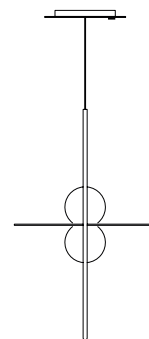

# Solaire

LAMPADA / LAMP / LAMPE

code: **SLR**

**Struttura:** acciaio nelle finiture per metalli in collezione  
**Sfera:** vetro soffiato  
**Sorgente luminosa:** led non sostituibile  
Attenzione, contiene batterie

**Struttura:** acciaio nelle finiture metalliche in collezione  
**Sfere:** vetro soffiato  
**Sorgente luminosa:** a led, sostituibile

**Structure:** steel in the metallic finishes available in the collection  
**Spheres:** blown glass  
**Light source:** led, replaceable

**Structure:** acier dans les finitions métalliques en collection  
**Sphères:** verre soufflé  
**Source lumineuse:** led, remplaçable

30  
11 3/4

20  
7 7/8

20  
7 7/8

LMP

Lampada da tavolo  
Table lamp  
Lampe de table

57  
22 3/8

35  
13 3/4

35  
13 3/4

LMS

Lampada a sospensione  
Suspension lamp  
Luminaire suspendu